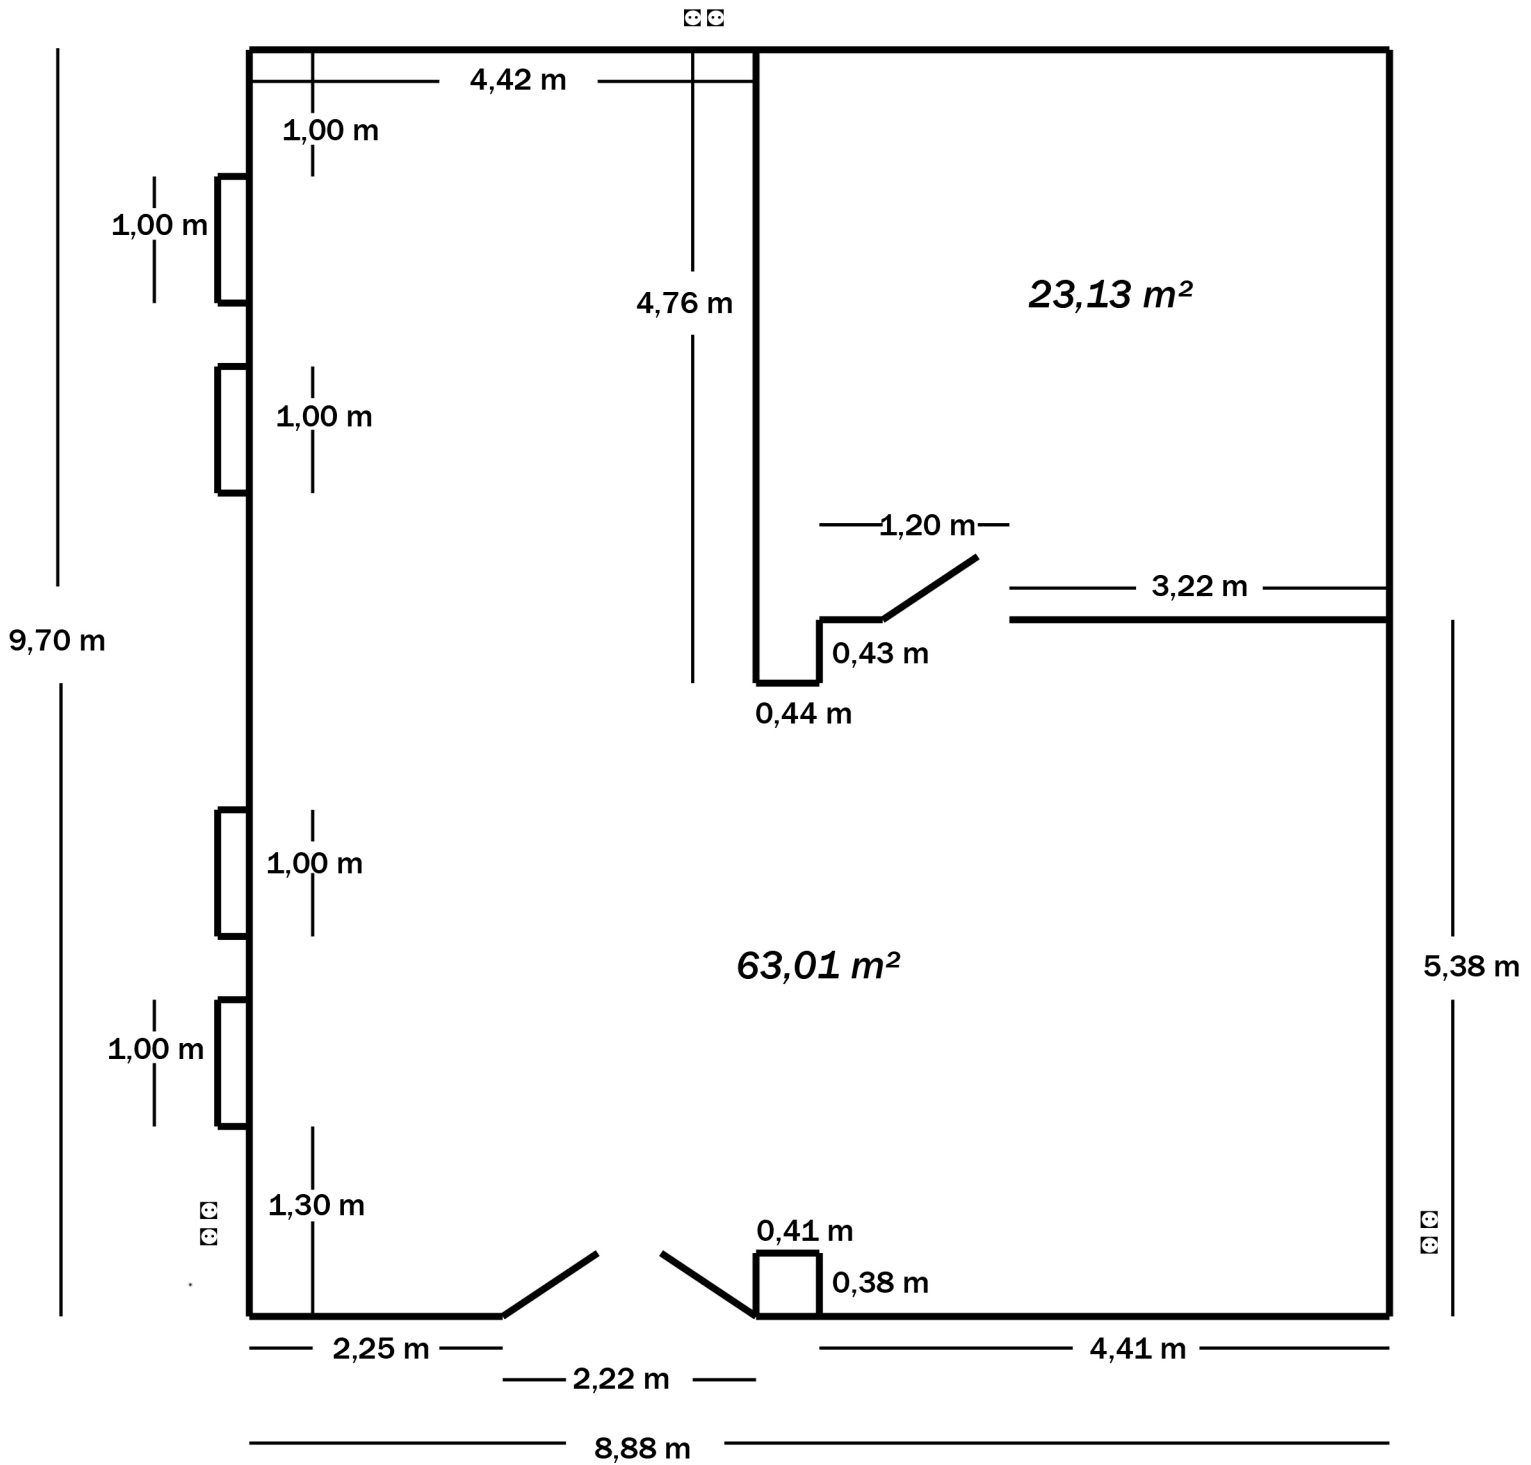

FLUT

Galerie am Speicher XI 8, Bremen
Hochschule für Künste
Info@galerieflut.de

Höhe zwischen 2,73 m und 2,95 m